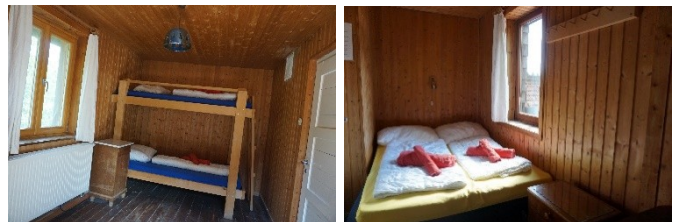

## Urlaub auf dem Wacholderhof Ferienwohnung 1

4 Zimmer, max. 6 Personen

- Esszimmer mit Küchenecke und Holzofen
- Schlafzimmer mit Bett (140 cm) und Stockbett (zusätzl. Kinderbett möglich)
- Zweites Schlafzimmer mit Stockbett und Couch
- Bad mit zwei Waschbecken, WC und Dusche

## Ferienwohnung 2 (Maisonette)

3 Zimmer, 2 Etagen, max. 5 Personen

- Küche mit Backofen
- Großer offener Wohn- und Essbereich
- Wohnzimmer mit Couch und Kachelofen
- Schlafzimmer mit drei Einzelbetten
- Zweites Schlafzimmer mit Doppelbett (inkl. höhenverstellbarem Rost) im Obergeschoss unter der Dachschräge
- Bad mit Waschbecken, WC und Dusche