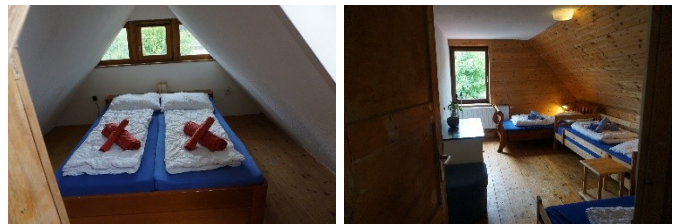

## Urlaub auf dem Wacholderhof Ferienwohnung 1

4 Zimmer, max. 6 Personen

- Esszimmer mit Küchenecke und Holzofen
- Schlafzimmer mit Bett (140 cm) und Stockbett (zusätzl. Kinderbett möglich)
- Zweites Schlafzimmer mit Stockbett und Couch
- Bad mit zwei Waschbecken, WC und Dusche

## Ferienwohnung 2 (Maisonette)

3 Zimmer, 2 Etagen, max. 5 Personen

- Küche mit Backofen
- Großer offener Wohn- und Essbereich
- Wohnzimmer mit Couch und Kachelofen
- Schlafzimmer mit drei Einzelbetten
- Zweites Schlafzimmer mit Doppelbett (inkl. höhenverstellbarem Rost) im Obergeschoss unter der Dachschräge
- Bad mit Waschbecken, WC und Dusche