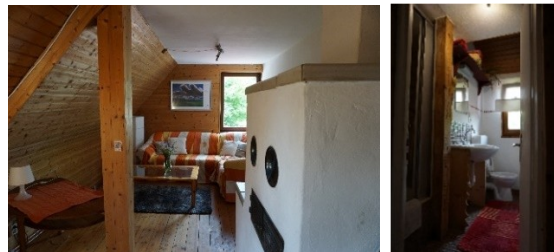

## Urlaub auf dem Wacholderhof Ferienwohnung 1

4 Zimmer, max. 6 Personen

- Esszimmer mit Küchenecke und Holzofen
- Schlafzimmer mit Bett (140 cm) und Stockbett (zusätzl. Kinderbett möglich)
- Zweites Schlafzimmer mit Stockbett und Couch
- Bad mit zwei Waschbecken, WC und Dusche

## Ferienwohnung 2 (Maisonette)

3 Zimmer, 2 Etagen, max. 5 Personen

- Küche mit Backofen
- Großer offener Wohn- und Essbereich
- Wohnzimmer mit Couch und Kachelofen
- Schlafzimmer mit drei Einzelbetten
- Zweites Schlafzimmer mit Doppelbett (inkl. höhenverstellbarem Rost) im Obergeschoss unter der Dachschräge
- Bad mit Waschbecken, WC und Dusche